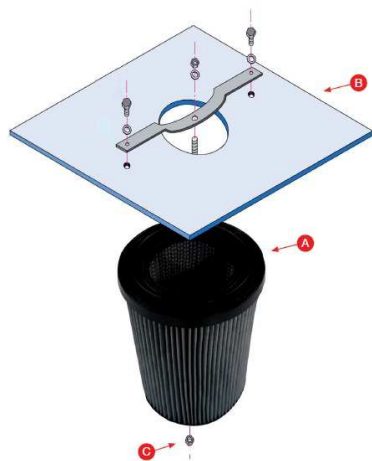

Prevedenie – typ príruby prachového sviečkového filtra

Typ „P“

Typ „PS“

Prevedenie – typ príruby prachového sviečkového filtra

Typ „OF“

Typ „OO“

Prevedenie – typ príruby prachového sviečkového filtra

Typ „OS“

Typ „O“

Prevedenie – typ príruby prachového sviečkového filtra

Typ „V“

Typ „TUB“

Prevedenie – typ príruby prachového sviečkového filtra

Typ „FIL“

Typ „M“