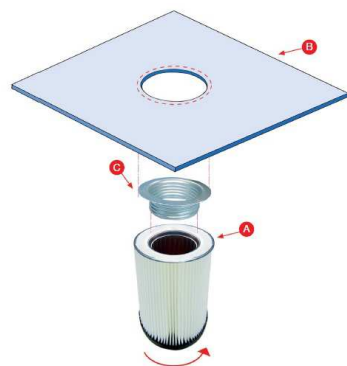

Typ „O“

Prevedenie – typ príruby prachového sviečkového filtra

Typ „V“

Typ „TUB“

Prevedenie – typ príruby prachového sviečkového filtra

Typ „FIL“

Typ „M“