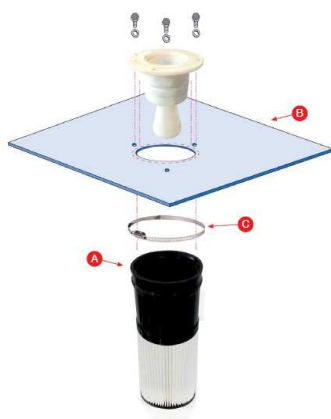

Typ „O“

Prevedenie – typ príruby prachového sviečkového filtra

Typ „V“

Typ „TUB“

Prevedenie – typ príruby prachového sviečkového filtra

Typ „FIL“

Typ „M“