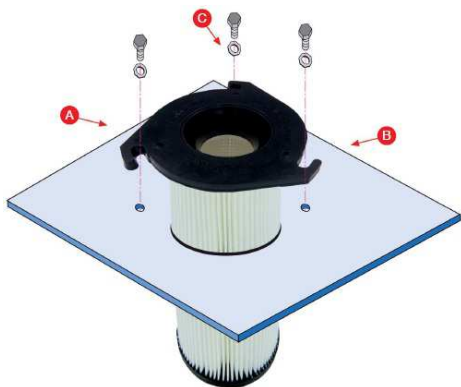

Prevedenie – typ príruby prachového sviečkového filtra

Typ „P“

Typ „PS“

Prevedenie – typ príruby prachového sviečkového filtra

Typ „OF“

Typ „OO“

Prevedenie – typ príruby prachového sviečkového filtra

Typ „OS“

Typ „O“

Prevedenie – typ príruby prachového sviečkového filtra

Typ „V“

Typ „TUB“

Prevedenie – typ príruby prachového sviečkového filtra

Typ „FIL“

Typ „M“