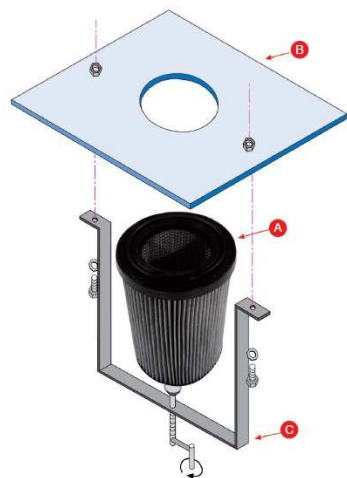

Prevedenie – typ príruby prachového sviečkového filtra

Typ „P“

Typ „PS“

Prevedenie – typ príruby prachového sviečkového filtra

Typ „OF“

Typ „OO“

Prevedenie – typ príruby prachového sviečkového filtra

Typ „OS“

Typ „O“

Prevedenie – typ príruby prachového sviečkového filtra

Typ „V“

Typ „TUB“

Prevedenie – typ príruby prachového sviečkového filtra

Typ „FIL“

Typ „M“