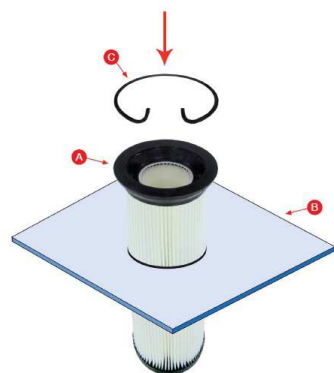

Prevedenie – typ príruby prachového sviečkového filtra

Typ „P“

Typ „PS“

Prevedenie – typ príruby prachového sviečkového filtra

Typ „OF“

Typ „OO“

Prevedenie – typ príruby prachového sviečkového filtra

Typ „OS“

Typ „O“

Prevedenie – typ príruby prachového sviečkového filtra

Typ „V“

Typ „TUB“

Prevedenie – typ príruby prachového sviečkového filtra

Typ „FIL“

Typ „M“