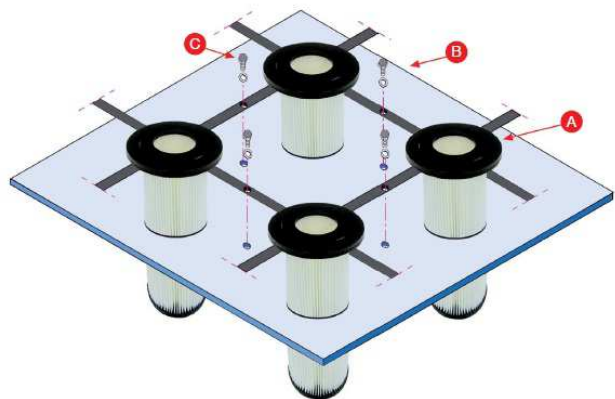

Prevedenie – typ príruby prachového sviečkového filtra

Typ „P“

Typ „PS“

Prevedenie – typ príruby prachového sviečkového filtra

Typ „OF“

Typ „OO“

Prevedenie – typ príruby prachového sviečkového filtra

Typ „OS“

Typ „O“

Prevedenie – typ príruby prachového sviečkového filtra

Typ „V“

Typ „TUB“

Prevedenie – typ príruby prachového sviečkového filtra

Typ „FIL“

Typ „M“