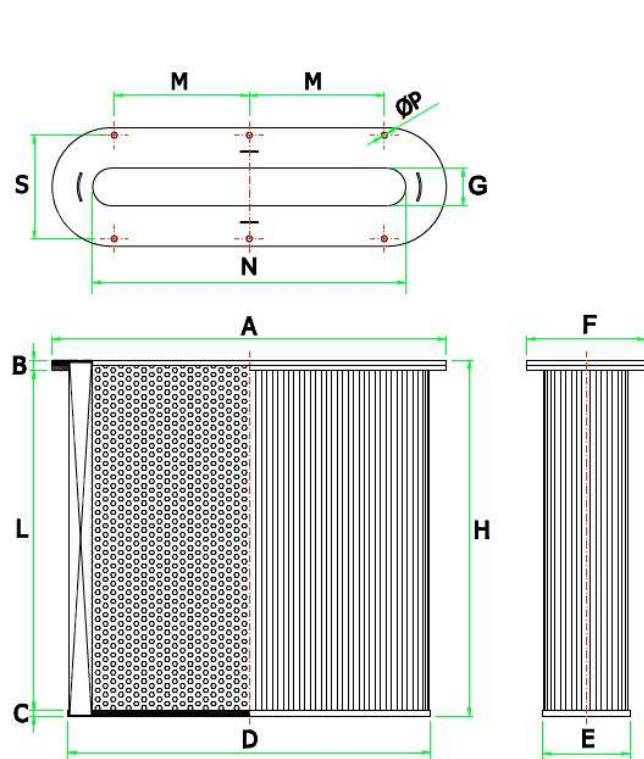

Prevedenie – typ prachovej filtračnej dosky

Typ „DCE“

Typ „NM“

Prevedenie – typ prachovej filtračnej dosky

Typ „OSN“

Typ „R“

Prevedenie – typ prachovej filtračnej dosky

Typ „RS“

Typ „RS2“

Prevedenie – typ prachovej filtračnej dosky

Typ „W“