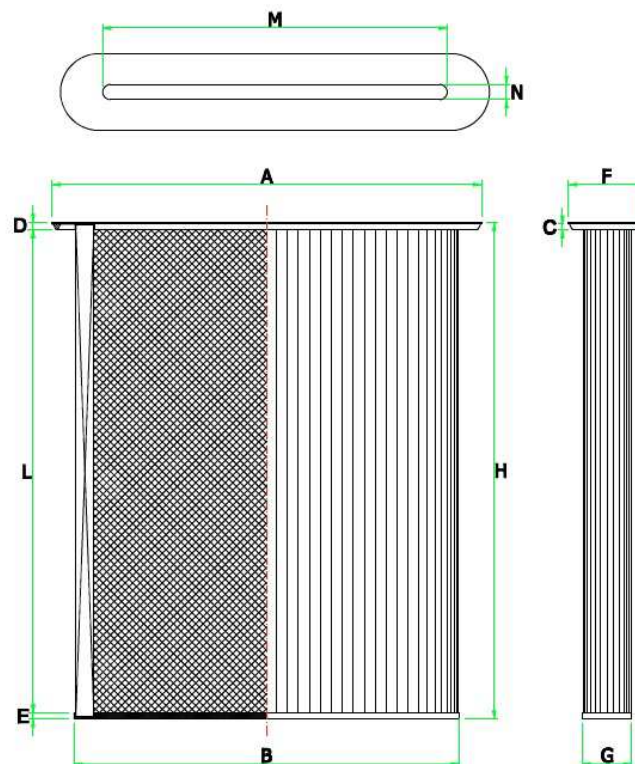

Typ „R“

Typ „NM“