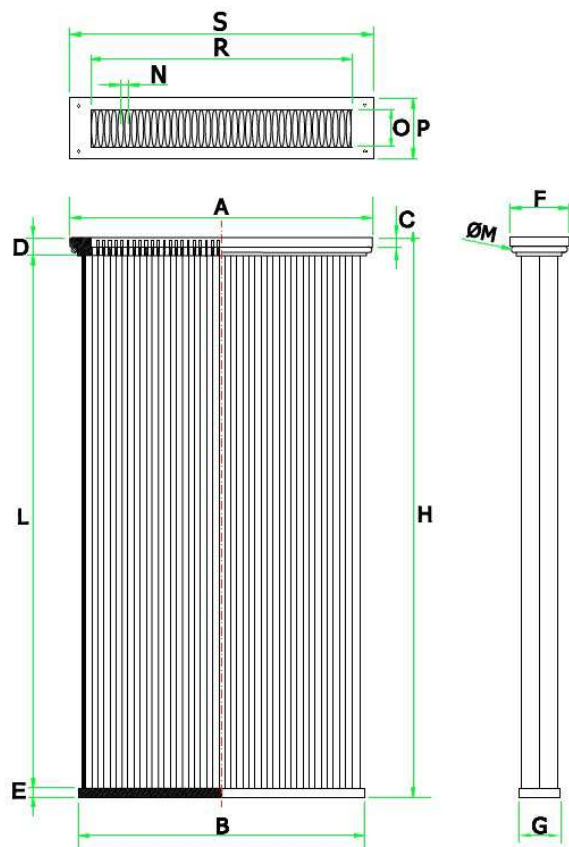

Prevedenie – typ prachovej filtračnej dosky

Typ „DCE“

Typ „NM“

Prevedenie – typ prachovej filtračnej dosky

Typ „OSN“

Typ „R“

Prevedenie – typ prachovej filtračnej dosky

Typ „RS“

Typ „RS2“

Prevedenie – typ prachovej filtračnej dosky

Typ „W“