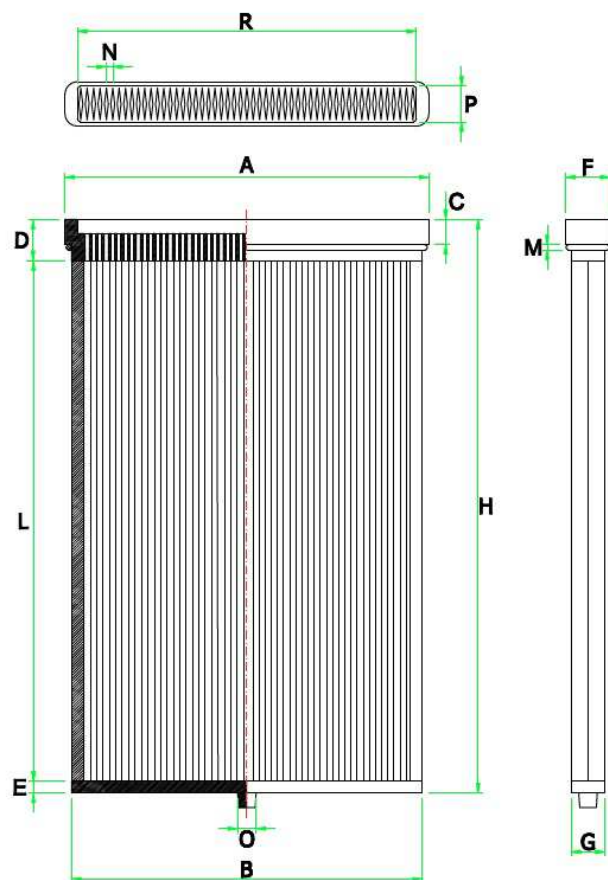

Typ „RS2“

Prevedenie – typ prachovej filtračnej dosky

Typ „W“