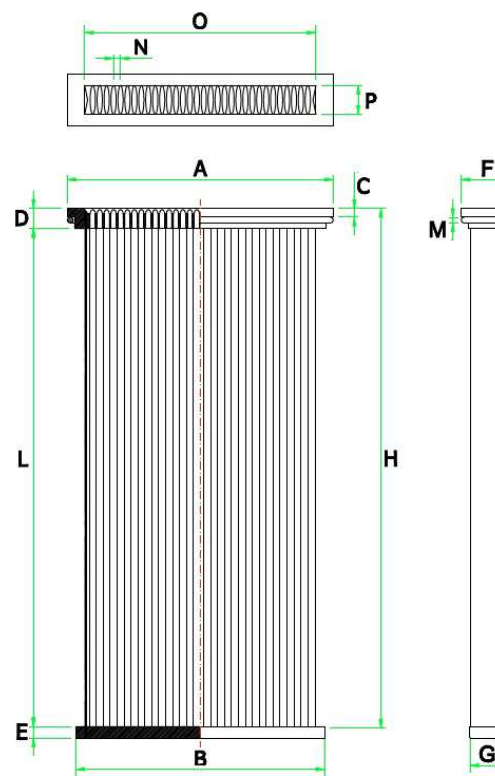

Prevedenie – typ prachovej filtračnej dosky