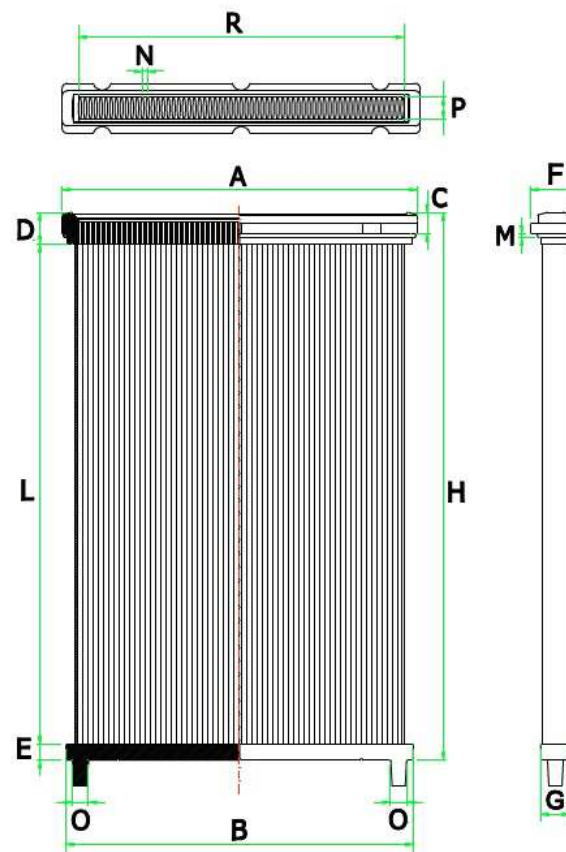

Typ „RS2“

Prevedenie – typ prachovej filtračnej dosky

Typ „W“